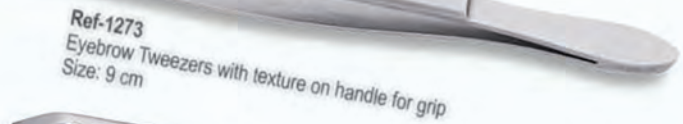

**Ref-1268**  
Eyebrow Tweezers  
Size: 9 cm, 10 cm

**Ref-1269**  
Tweezers Slanted Tips  
Size: 9 cm

**Ref-1270**  
X-Tweezers, cross locking Tweezers  
Size: 10 cm

**Ref-1271**  
Eye lash Cross section Tweezers  
Size: 10.5 cm

**Ref-1272**  
Eye lash Holder Tweezers  
Size: 10 cm

**Ref-1273**  
Eyebrow Tweezers with texture on handle for grip  
Size: 9 cm

**Ref-1274**  
Eyebrow Tweezers with texture on handle for grip  
Size: 9 cm